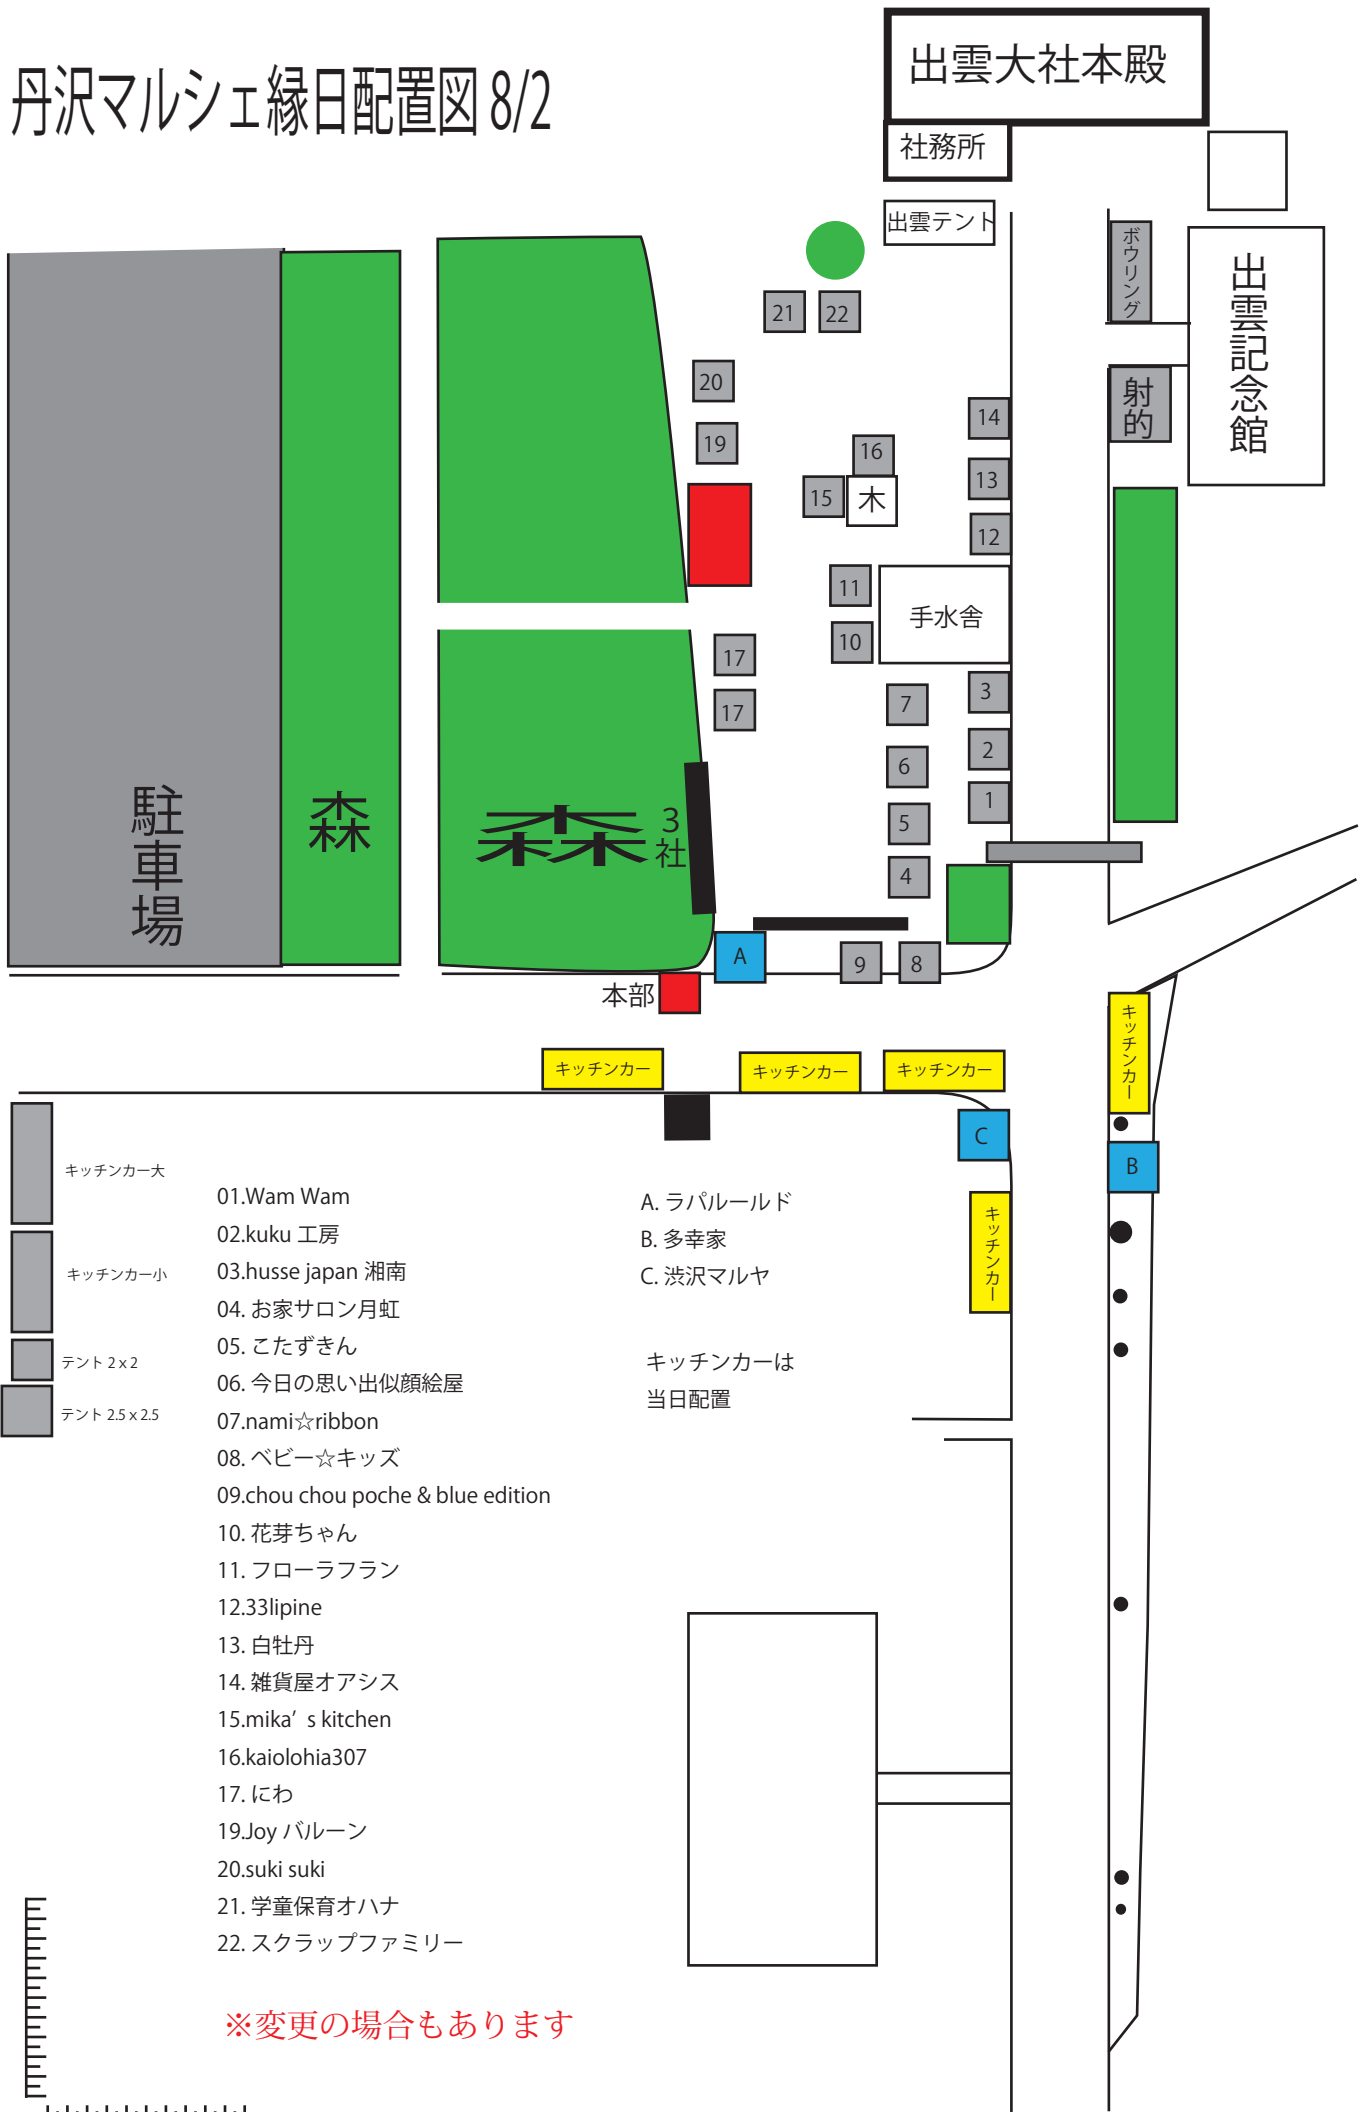

丹沢マルシェ縁日配置図 8/2

出雲大社本殿

社務所

出雲テント

ボウリング

出雲記念館

射的

駐車場

森

森 3社

本部

手水舎

キッチンカー

キッチンカー

キッチンカー

キッチンカー

キッチンカー大

キッチンカー小

テント 2x2

テント 2.5x2.5

- 01.Wam Wam
- 02.kuku 工房
- 03.husse japan 湘南
- 04. お家サロン月虹
- 05. こたずきん
- 06. 今日の思い出似顔絵屋
- 07.nami☆ribbon
- 08. ベビー☆キッズ
- 09.chou chou poche & blue edition
- 10. 花芽ちゃん
- 11. フローラフラン
- 12.33lipine
- 13. 白牡丹
- 14. 雑貨屋オアシス
- 15.mika' s kitchen
- 16.kaiolohia307
- 17. にわ
- 19.Joy バルーン
- 20.suki suki
- 21. 学童保育オハナ
- 22. スクラップファミリー

- A. ラパルールド
- B. 多幸家
- C. 渋沢マルヤ

キッチンカーは
当日配置

※変更の場合もあります